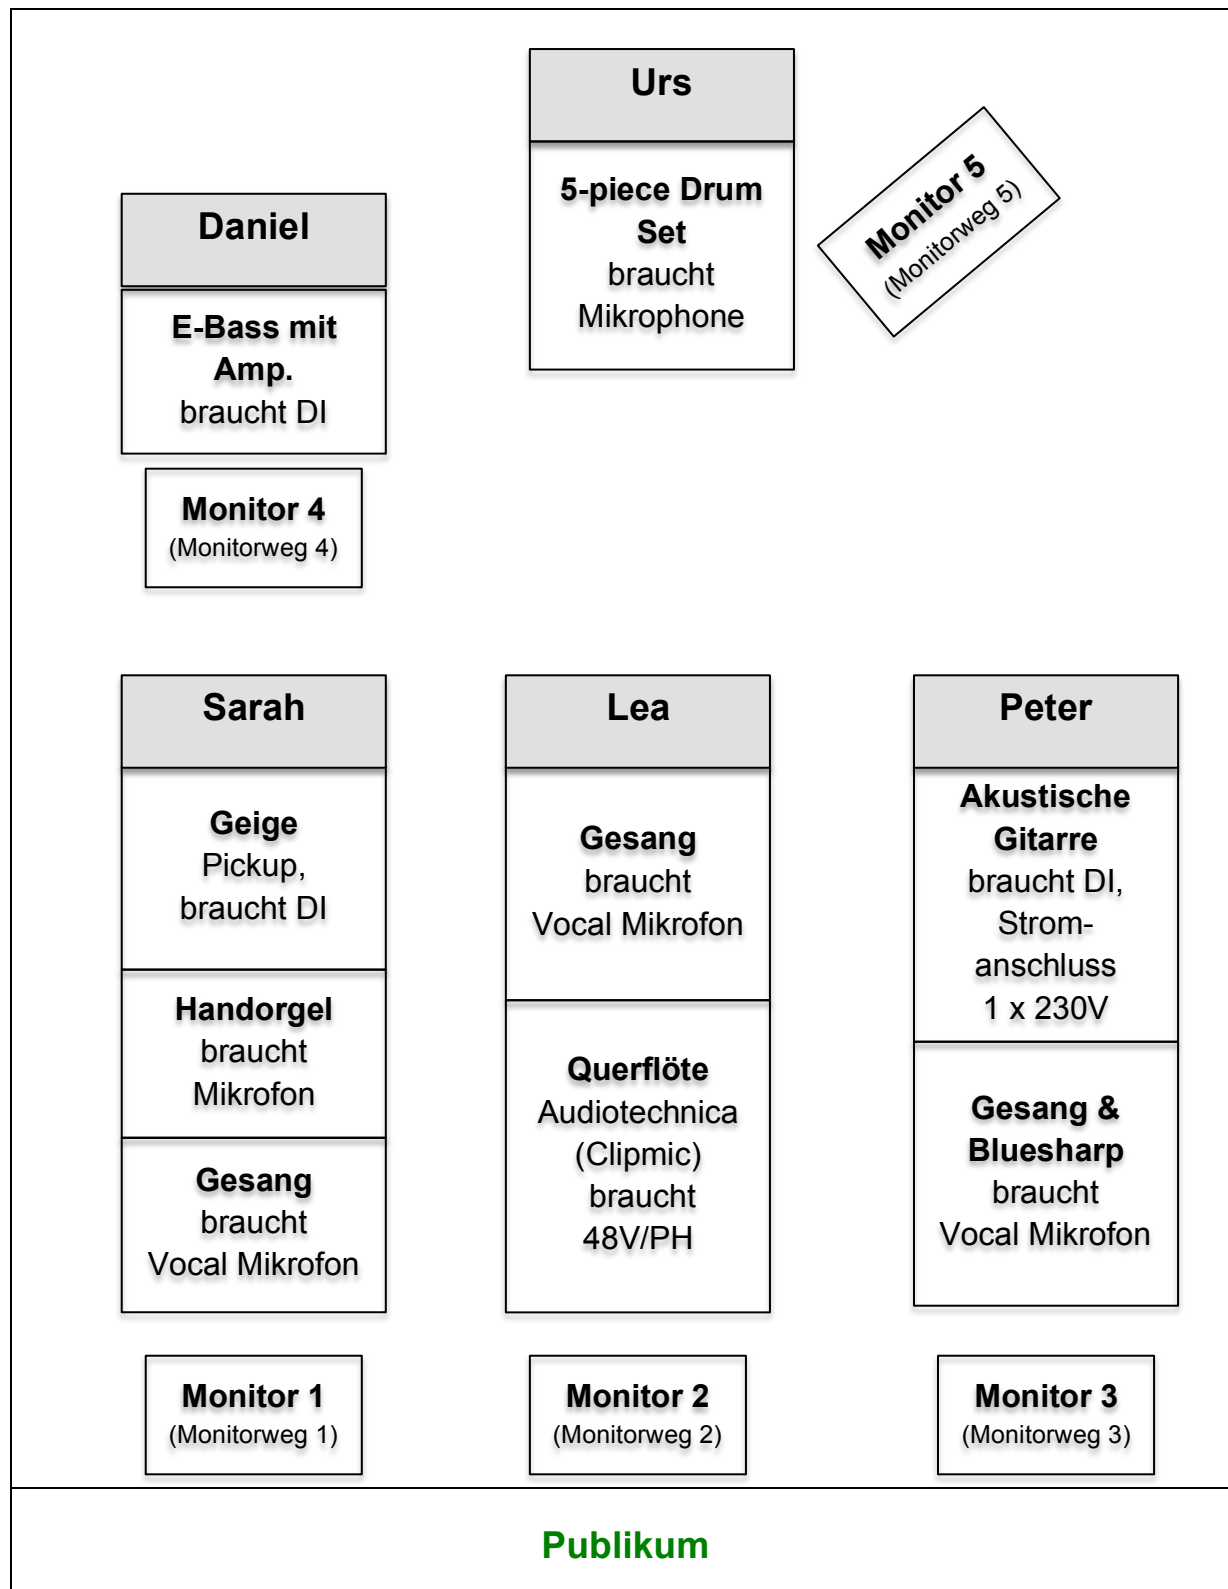

Stagerider The Green Socks_2021

Stageplan

Mikrofonierung

Kanal	Instrument	Wird benötigt:	Bringen wir mit:
	Drum Set	Mics nach Bedarf	
	Kick		
	Snare		
	Hi-Hat		
	3 Toms		
	Becken		
	Bass	DI-Box aktiv	Bass Amp.
	Geige	DI-Box aktiv	Pickup Schertler
	Handorgel	Mic	
	Querflöte	(48V/PH)	Mic Audiotechnica (Clipmic)
	Akustische Gitarre	DI-Box	Effektgeräte
	Gesang	3 x SM 58 oder besser	

Grundsätzliches

Beschallungsanlage

Wir benötigen eine in der Leistung dem Raum angepasste, professionelle, gut klingende und verzerrungsfreie Beschallungsanlage mit genügend Headroom und guter Abdeckung über die gesamte Publikumsfläche.